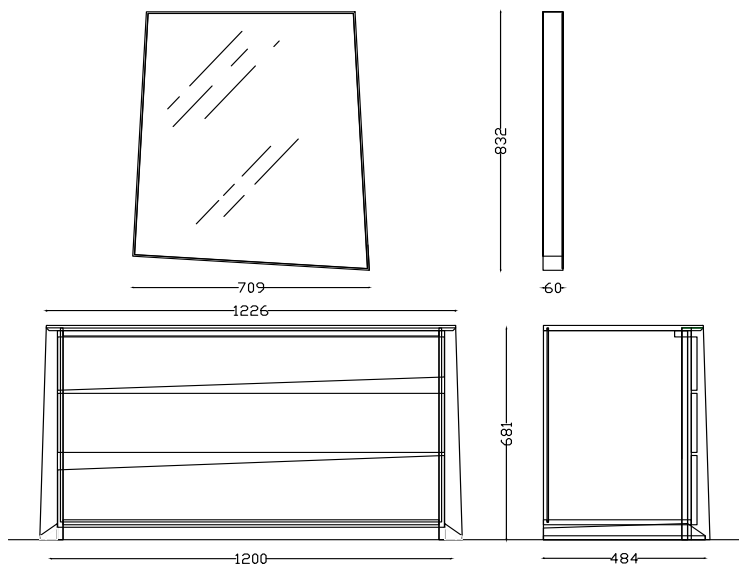

Melira

2/5

Mattress measurements:

160 x 190/200/210/220 cm
170 x 190/200/210/220 cm
180 x 190/200/210/220 cm

Bedside table width measurements:

585/500/450

ΕΞΩΤΕΡΙΚΕΣ ΔΙΑΣΤΑΣΕΙΣ			ΚΟΜΟΔΙΝΟ		
Πλάτος	Βάθος	Ύψος	Πλάτος	Βάθος	Ύψος
294,9 cm (συνολικό)	225,2 cm	88,1 cm	58,5 cm	49,8 cm	43 cm
202,5 cm (κεφαλάρι)			50 cm	ειδικές διαστάσεις	
170 cm (μετώπη)			45 cm		

ΜΕΛΙΡΑ

τουαλέτα

Η εσωτερική δομή είναι από συμπαγές σκελετό μοριοσανίδας και mdf.

4/5

Επιφάνειες ξύλου:

Επενδεδυμένοι με φυσικό καπλαμά δρύς, δρύςrustic, δεσποτάκι, καρυδιά.

Μηχανισμοί:

HettichQuadro 23 SFG, με δυνατότητα φόρτωσης έως 25 kg, πιστοποιούμενοι με ENISO 9001, εγγύηση για 80.000 open/closecycles.