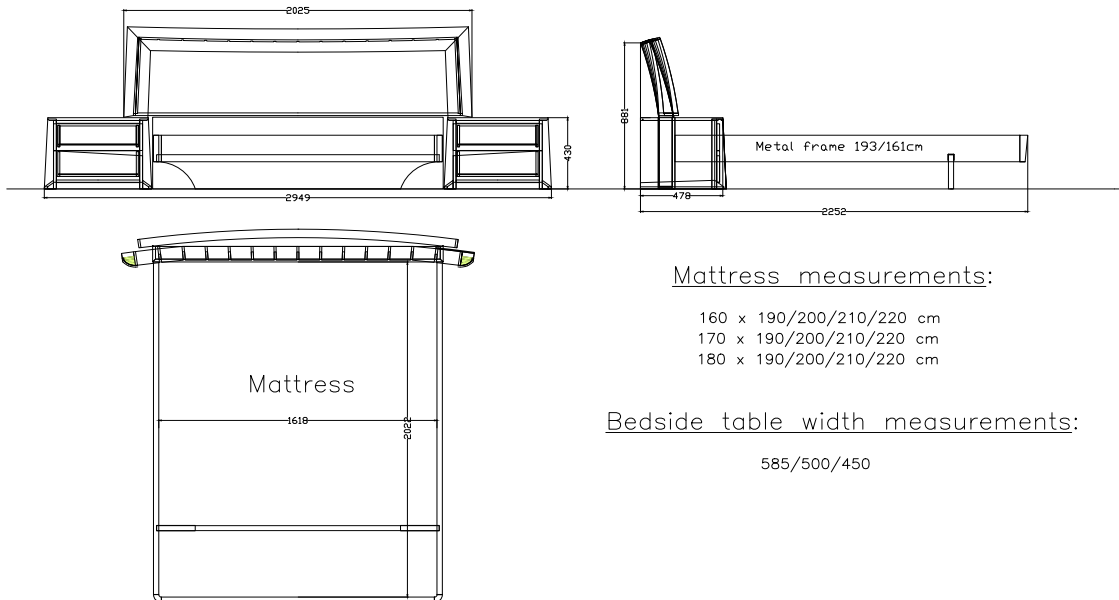

Metal Frame: Τύπος πλαισίου από ξύλινες εύκαμπτες τάβλες φάρδους 7cm η καθεμιά και με μεταξύ τους απόσταση 3cm.

Αυτό το πλαίσιο είναι κατάλληλο για στρώματα που είναι φτιαγμένα με το σύστημα rocket springs.

Metal Frame Plus: Τύπος πλαισίου κατασκευασμένος από επίπεδες (άκαμπτες) ξύλινες τάβλες φάρδους 9cm η καθεμιά και με μεταξύ τους απόσταση 1,5cm. Αυτός ο τύπος πλαισίου είναι κατάλληλος για στρώματα latex.

Melira

2/5

Mattress measurements:

160 x 190/200/210/220 cm
170 x 190/200/210/220 cm
180 x 190/200/210/220 cm

Bedside table width measurements:

585/500/450

ΕΞΩΤΕΡΙΚΕΣ ΔΙΑΣΤΑΣΕΙΣ			ΚΟΜΟΔΙΝΟ		
Πλάτος	Βάθος	Ύψος	Πλάτος	Βάθος	Ύψος
294,9 cm (συνολικό)	225,2 cm	88,1 cm	58,5 cm	49,8 cm	43 cm
202,5 cm (κεφαλάρι)			50 cm	ειδικές διαστάσεις	
170 cm (μετώπη)			45 cm		